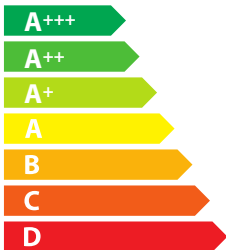

# ENERG

енергия · ενεργεια

SIRIUS

P091080SL1280122

**47**  
kWh/annum

**A**BCDEFG

A **B**CDEFG

ABC **D** EFG